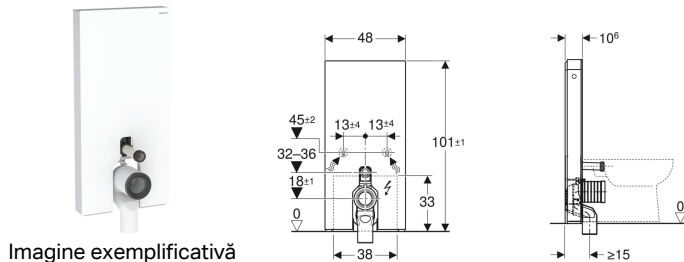

Modul sanitar pentru WC pe pardoseală Geberit Monolith Plus, 101 cm, panou frontal din sticlă

Domenii de utilizare

- Pentru racorduri în pardoseală
- Pentru renovări, modificări constructive sau construcții noi
- Pentru racorduri în perete cu înălțime de scurgere de 18 cm
- Pentru WC-uri cu piedestal cu cot de racordare P și înălțime de intrare a apei de spălare 32–36 cm de la podea (EN 33)
- Pentru înlocuirea rezervoarelor aparente montate la semiînălțime
- Pentru înlocuirea vaselor WC pe pardoseală cu rezervor aparent montat
- Pentru racordarea soluțiilor complete pentru WC Geberit AquaClean Tuma cu vas WC pe pardoseală
- Pentru racordare la suporturi de WC Geberit AquaClean, cu accesorii
- Pentru instalarea pe podele finite
- Pentru instalarea în fața pereților din gips carton și din cărămidă

Caracteristici

- Spălare cu două volume de apă
- Butoane cu atingere moale pentru acționarea spălării
- Setările pot fi modificate exclusiv cu aplicația Geberit Home
- Rază de detecție a utilizatorului, reglabilă
- Unitate de purificare a aerului cu filtru de particule fagure ceramic, activabilă
- Unitate de purificare a aerului cu postfuncționare
- Filtrul de particule fagure ceramic pentru funcția de neutralizare a mirosurilor neplăcute, cu posibilitate de schimbare fără unelte
- Spălare la intervale reglabilă
- Cu ComfortLight
- Atmosferă de iluminare reglabilă continuu, de la lumină de orientare la lumina zilei

Lista elementelor livrate

- Set de racordare la apă cu 2 robinete colțar 1/2"
- Țeavă racord de spălare 160 mm
- Manșetă din EPDM, \varnothing 44 / 55 mm
- Cot de conectare P din PP, \varnothing 90 mm
- Mufă de adaptare din PE-HD, \varnothing 90 / 110 mm